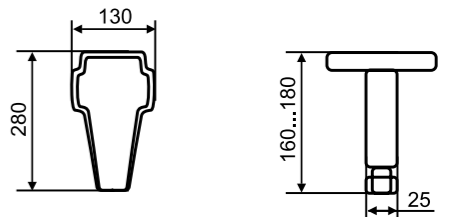

варианты ножек

каменные металлические