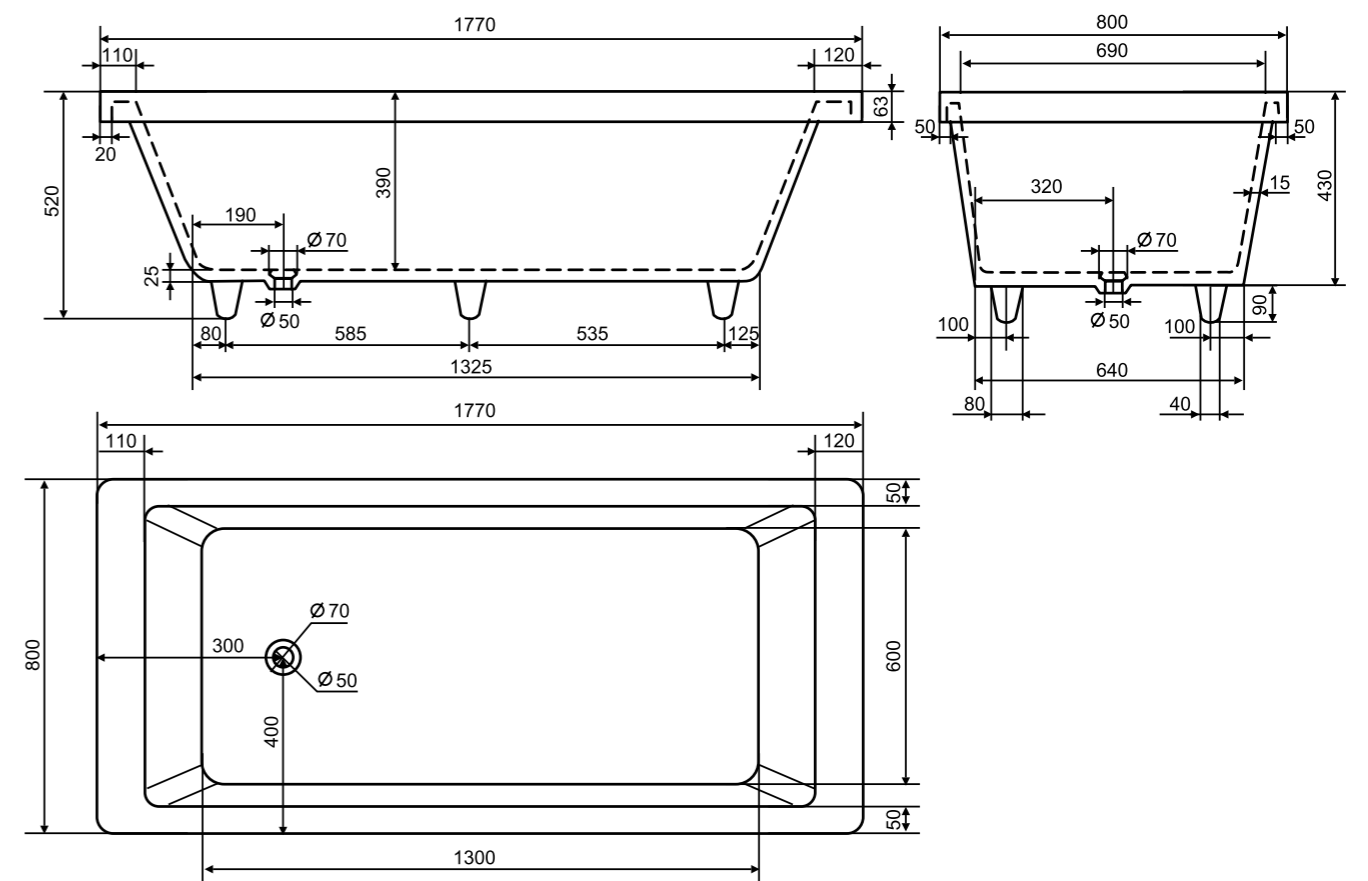

NESTOR

Артикул	Размер изделия (Дл*Ш*В), мм	Объем, л	Вес, кг (нетто)	Штрих-код изделия	Цвет изделия
1180WNES	1770*800*520	357	126	7930082499108	белый

MALTA

Пристенная ванна из литьевого мрамора **MALTA** – функциональное и лаконичное решение для современных ванных комнат. Оптимальные стандартные размеры 1,57 м и 1,67 м разработаны под унифицированные планировки. Также есть возможность выбрать вариант ножек: либо декоративные каменные белого цвета, либо регулируемые металлические, которые можно скрыть за фронтальными панелями соответствующего размера. Ножки включены в комплект.