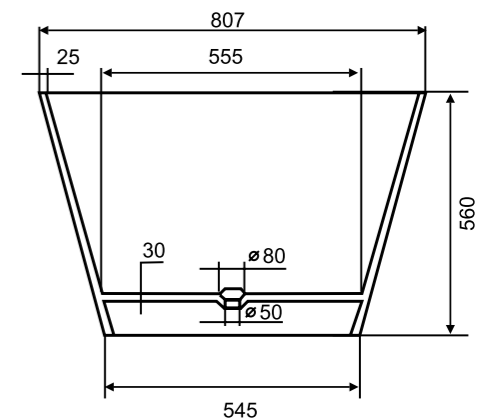

CORSICA

Артикул	Размер изделия (Дл*Ш*В), мм	Объем, л	Вес, кг (нетто)	Штрих-код изделия	Цвет изделия
1700CORS	1680*807*560	390	185	7930082499054	белый