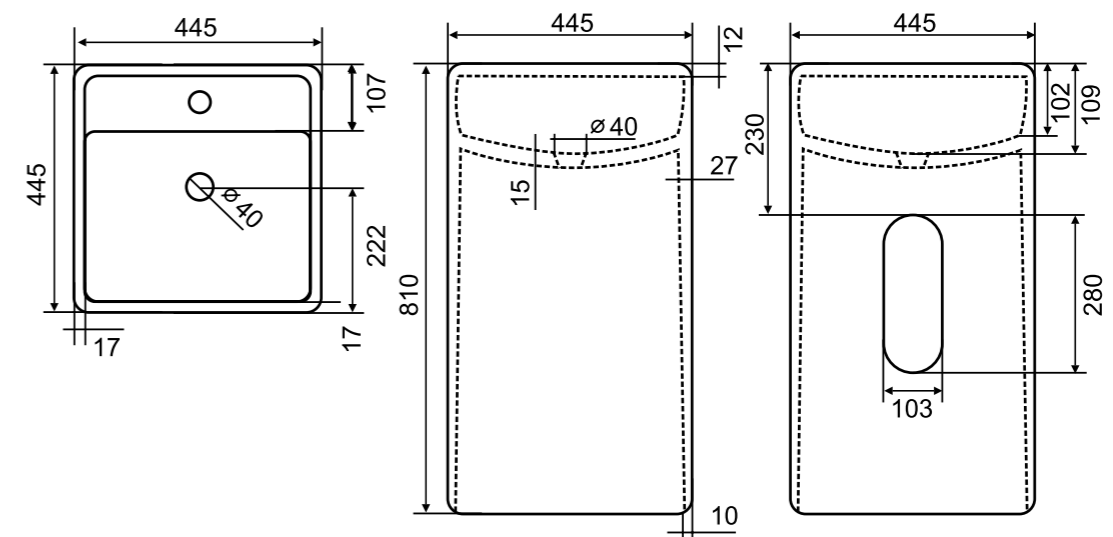

Ванна **MIRA** устанавливается на металлические регулируемые опоры (входят в комплект), с помощью которых можно отрегулировать её высоту от 610 до 630 мм. Для скрытия ножек ванна может дополняться фронтальной и торцевыми панелями, изготовленными из того же материала.

MIRA

Артикул	Наименование	Размер изделия (Дл*Ш*В), мм	Объем, л	Вес, кг (нетто)	Штрих-код изделия
1180WMIR	Ванна MIRA	1780*790*630	245	92	7930082490150
280WMIR/L	Торцевая панель лев. MIRA	770*20*610	--	4,9	7930082490167
280WMIR/R	Торцевая панель прав. MIRA	770*20*610	--	4,9	7930082490174
2180WMIR	Фронтальная панель MIRA	1800*25*610	--	6,9	7930082490198

ALFA

Артикул	Размер изделия (Дл*Ш*В), мм	Объем, л	Вес, кг (нетто)	Штрих-код изделия	Цвет изделия
ALFA45	450*450*810	16	46	7930082499078	белый

SIGMA

Артикул	Размер изделия (Дл*Ш*В), мм	Объем, л	Вес, кг (нетто)	Штрих-код изделия	Цвет изделия
SIGMA45	445*445*810	17	62	7930082499085	белый