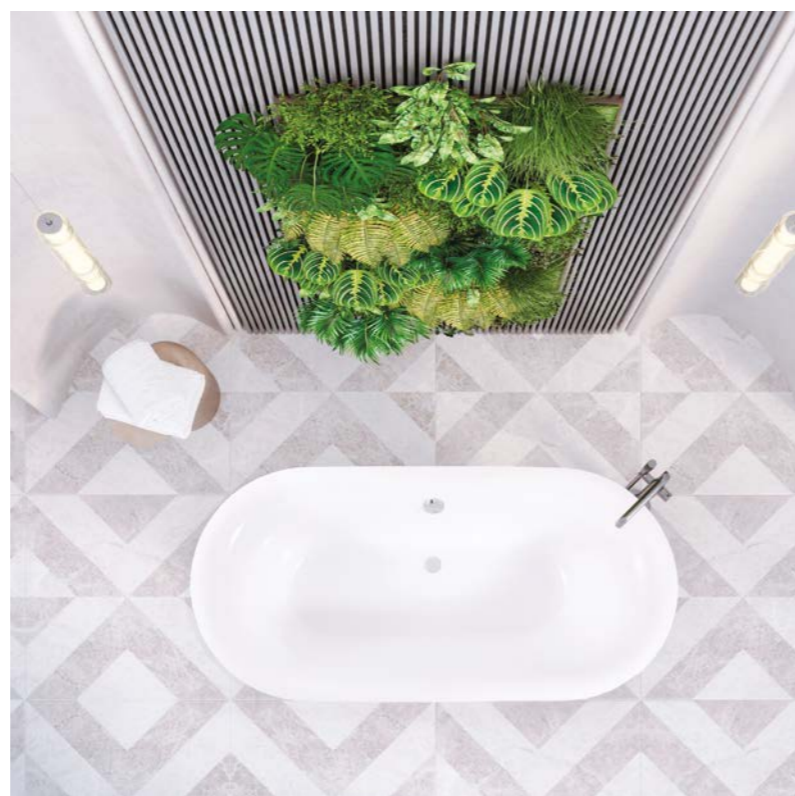

VALENCIA

Артикул	Размер изделия (Дл*Ш*В), мм	Объем, л	Вес, кг (нетто)	Штрих-код изделия	Цвет изделия
1175WVAL	1700*830*610	210	123	7930082495049	белый