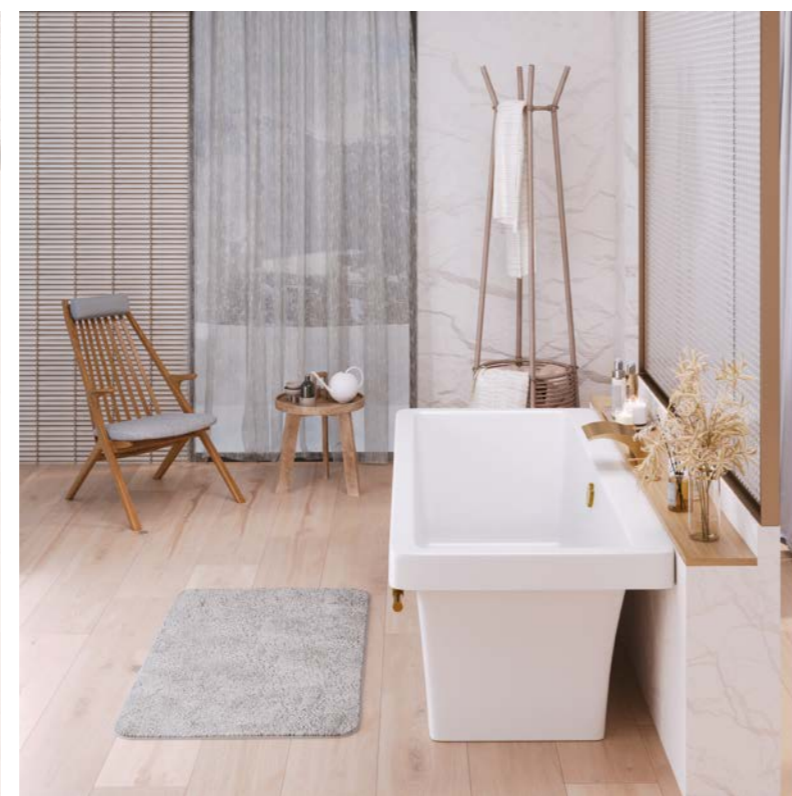

CRETE

Артикул	Размер изделия (Дл*Ш*В), мм	Объем, л	Вес, кг (нетто)	Штрих-код изделия	Цвет фурнитуры
1180WBKRI	1790*790*635	250	134	7930082490037	бронза
1180WCKRI	1790*790*635	250	134	7930082490044	хром