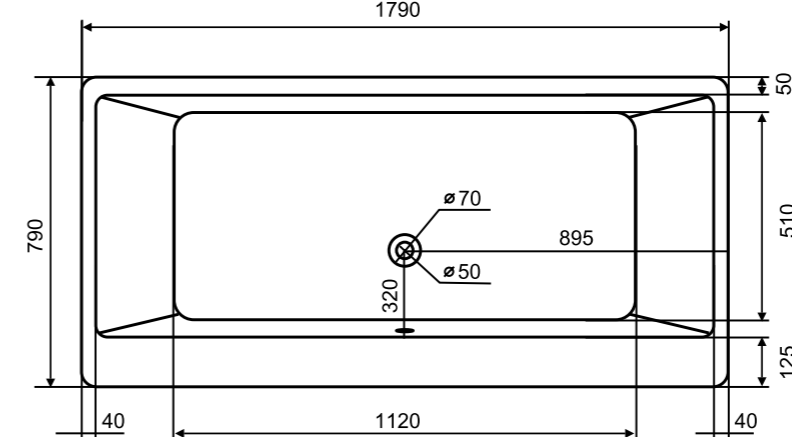

CRETE

Артикул	Размер изделия (Дл*Ш*В), мм	Объем, л	Вес, кг (нетто)	Штрих-код изделия	Цвет фурнитуры
1180WBKRI	1790*790*635	250	134	7930082490037	бронза
1180WCKRI	1790*790*635	250	134	7930082490044	хром