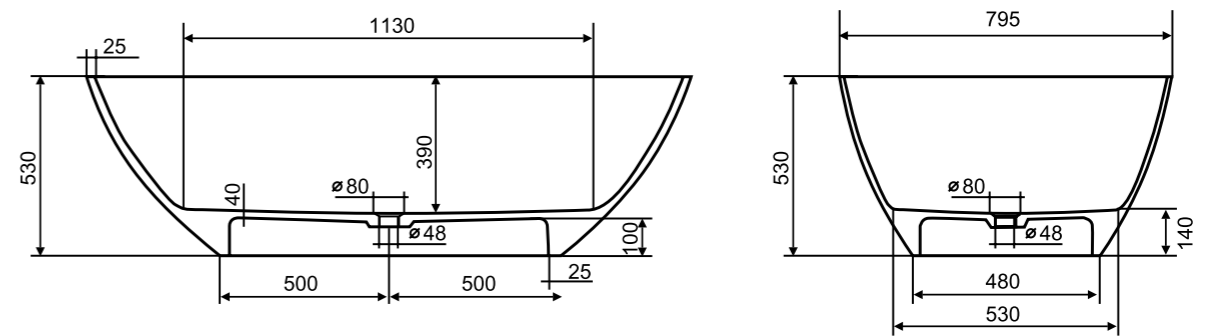

ANGELO

Артикул	Размер изделия (Дл*Ш*В), мм	Объем, л	Вес, кг (нетто)	Штрих-код изделия	Цвет изделия
1175WANG	1725*795*530	320	160	7930082493977	белый

CALIPSO

Отдельностоящая ассиметричная ванна из литьевого мрамора **CALIPSO** имеет оригинальную форму в виде капли. Данная модель подойдет к интерьерным решениям в современном стиле, придаст им роскошный вид, визуально увеличит и смягчит пространство ванной комнаты.