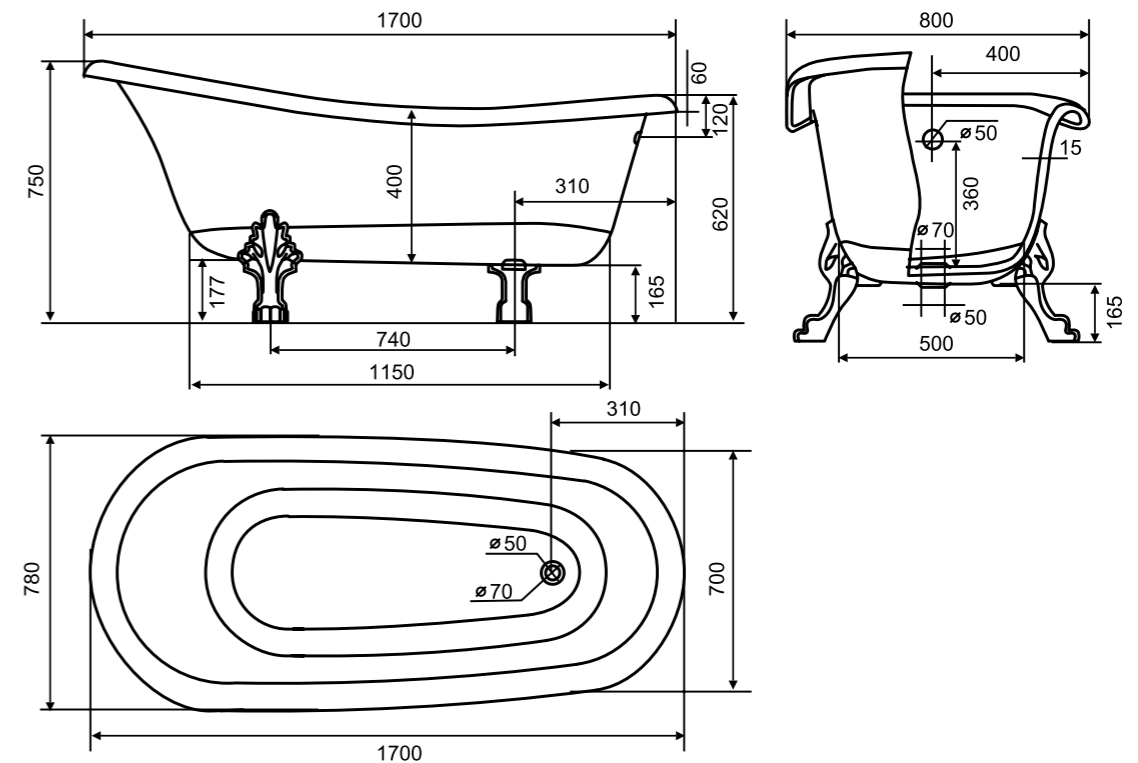

EDELWEISS

Артикул	Размер изделия (Дл*Ш*В), мм	Объем, л	Вес, кг (нетто)	Штрих-код изделия	Цвет фурнитуры
1170WWEDE	1700*780*750	180	76	7930082490266	белые ножки
1170WBEDE	1700*780*750	180	76	7930082493571	бронз. ножки
1170WGEDE	1700*780*750	180	76	7930082493625	золотые ножки
1170WSEDE	1700*780*750	180	76	7930082490242	серебр. ножки
1170WBIEDE	1700*780*750	180	76	7930082491362	чёрные ножки