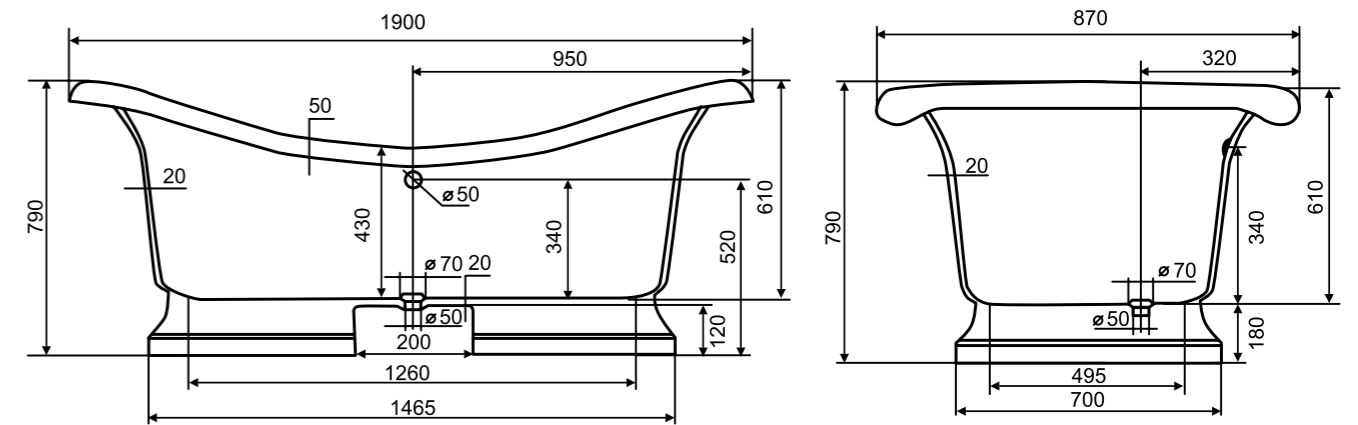

FIDJI

Артикул	Размер изделия (Дл*Ш*В), мм	Объем, л	Вес, кг (нетто)	Штрих-код изделия	Цвет изделия
1190WFID	1900*870*790	220	88	7930082490105	белый