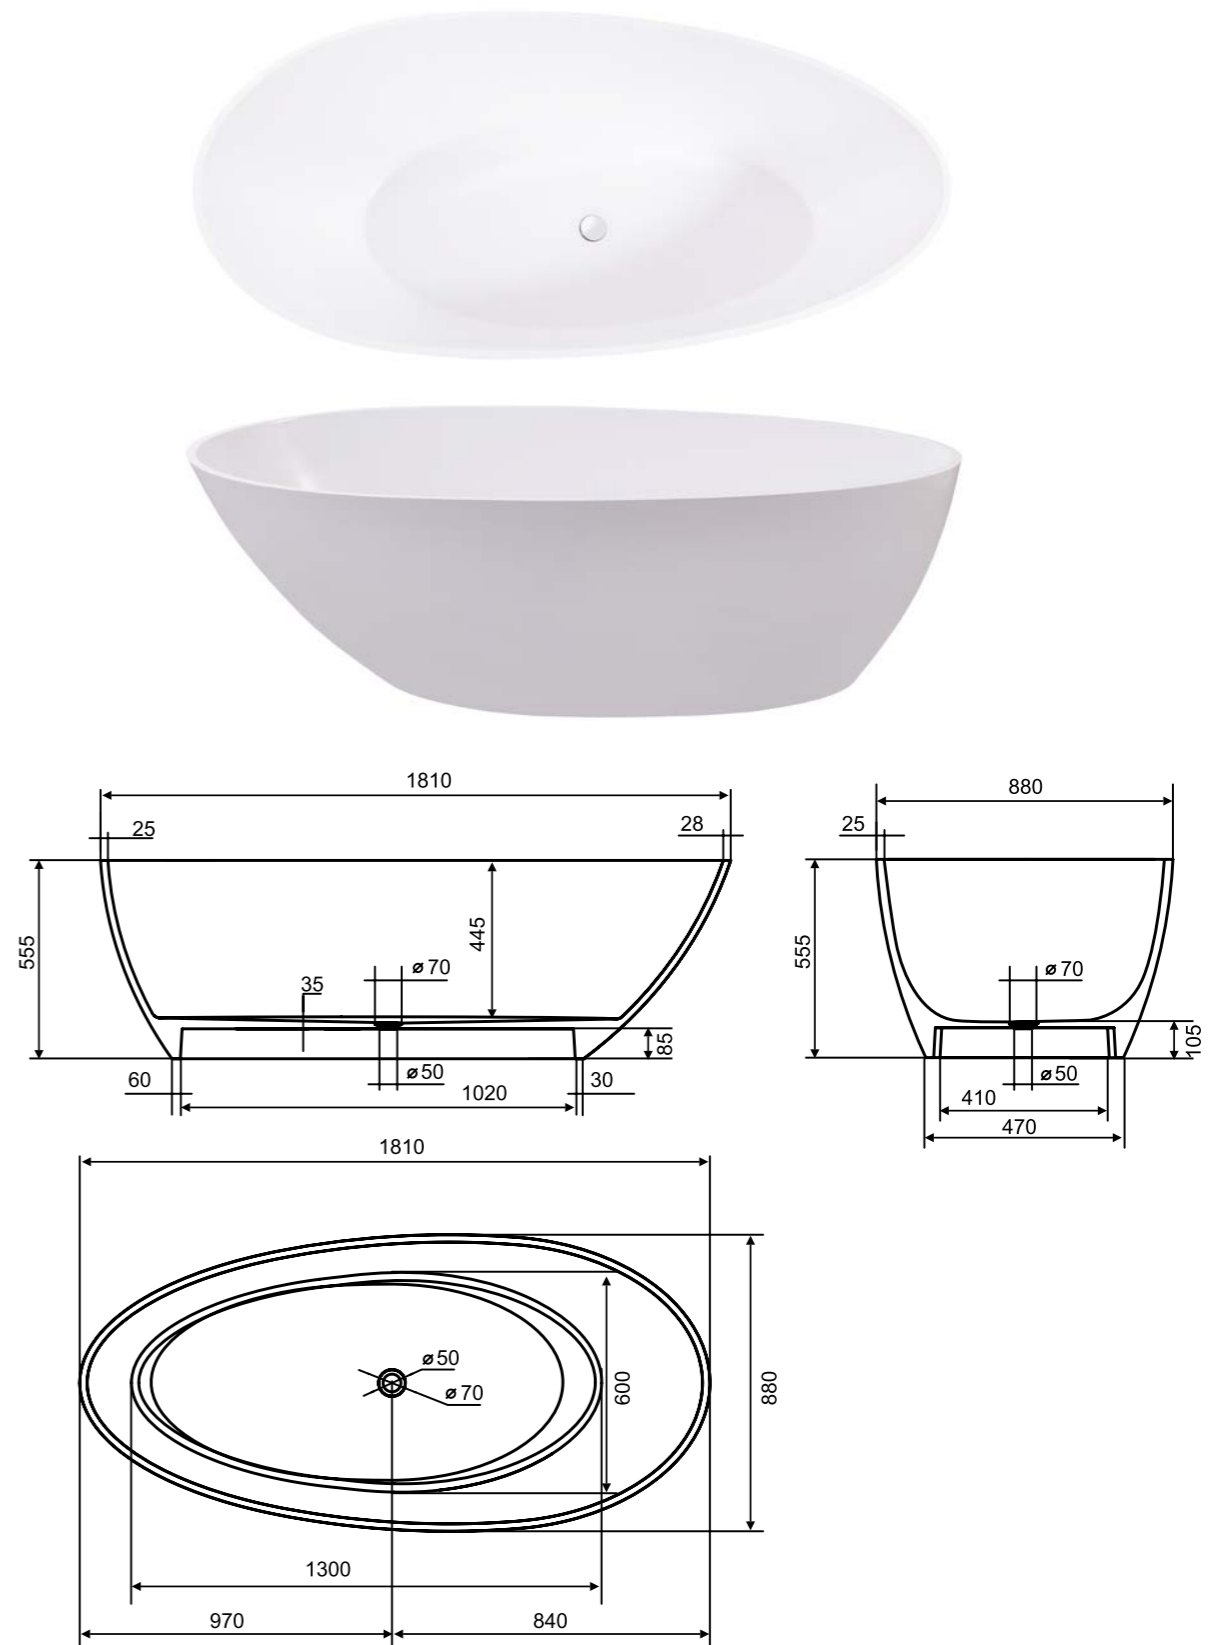

ANGELO

Артикул	Размер изделия (Дл*Ш*В), мм	Объем, л	Вес, кг (нетто)	Штрих-код изделия	Цвет изделия
1175WANG	1725*795*530	320	160	7930082493977	белый

CALIPSO

Отдельностоящая ассиметричная ванна из литьевого мрамора **CALIPSO** имеет оригинальную форму в виде капли. Данная модель подойдет к интерьерным решениям в современном стиле, придаст им роскошный вид, визуально увеличит и смягчит пространство ванной комнаты.

Оптимальная глубина изделия позволяет принимать ванну с максимальным комфортом и полным расслаблением.

Ванна **CALIPSO** поможет преобразить ванную комнату и подчеркнет уникальность любого интерьера.

CALIPSO 168

Артикул	Размер изделия (Дл*Ш*В), мм	Объем, л	Вес, кг (нетто)	Штрих-код изделия	Цвет изделия
1170WCAL	1680*780*530	350	118	7930082493984	белый

CALIPSO 181

Артикул	Размер изделия (Дл*Ш*В), мм	Объем, л	Вес, кг (нетто)	Штрих-код изделия	Цвет изделия
1180WCAL	1810*880*555	450	220	7930082499092	белый