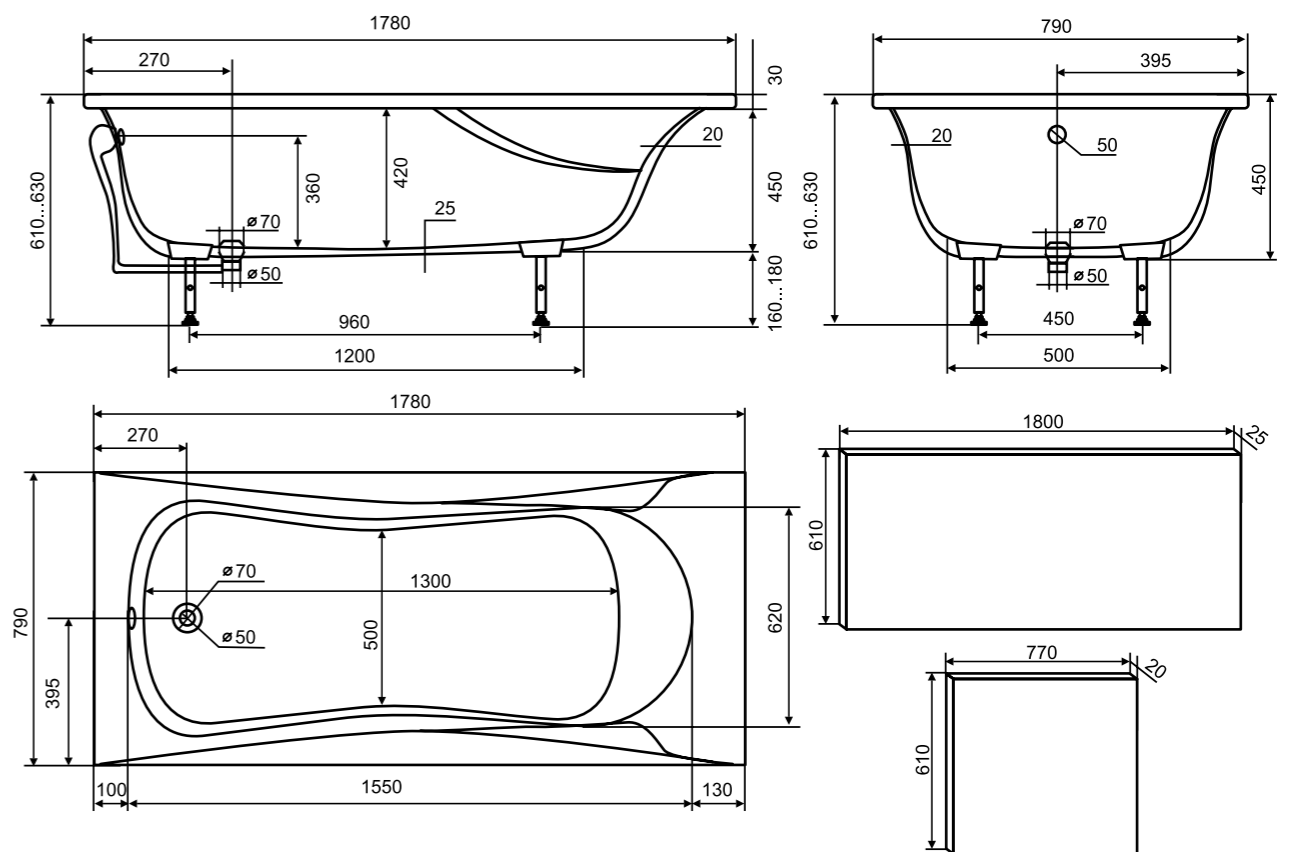

MIRA

Артикул	Наименование	Размер изделия (Дл*Ш*В), мм	Объем, л	Вес, кг (нетто)	Штрих-код изделия
1180WMIR	Ванна MIRA	1780*790*630	245	92	7930082490150
280WMIR/L	Торцевая панель лев. MIRA	770*20*610	--	4,9	7930082490167
280WMIR/R	Торцевая панель прав. MIRA	770*20*610	--	4,9	7930082490174
2180WMIR	Фронтальная панель MIRA	1800*25*610	--	6,9	7930082490198