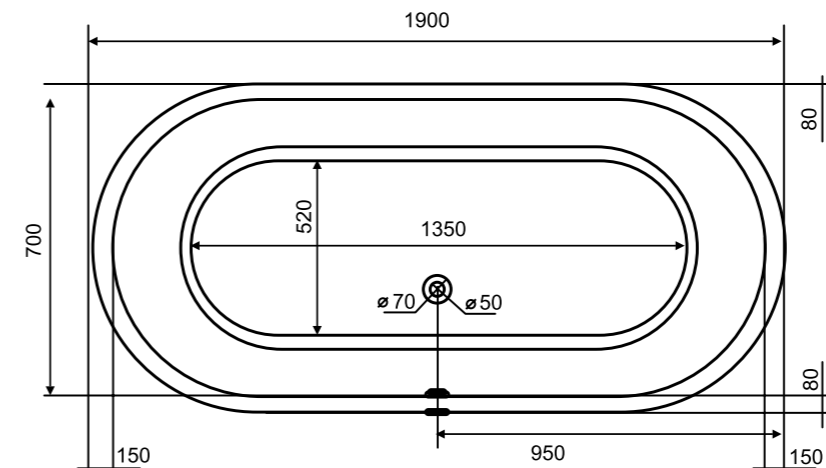

Ванна **FIDJI** имеет увеличенную глубину, что позволяет с комфортом расположиться одному или двум людям.

FIDJI

Артикул	Размер изделия (Дл*Ш*В), мм	Объем, л	Вес, кг (нетто)	Штрих-код изделия	Цвет изделия
1190WFID	1900*870*790	220	88	7930082490105	белый