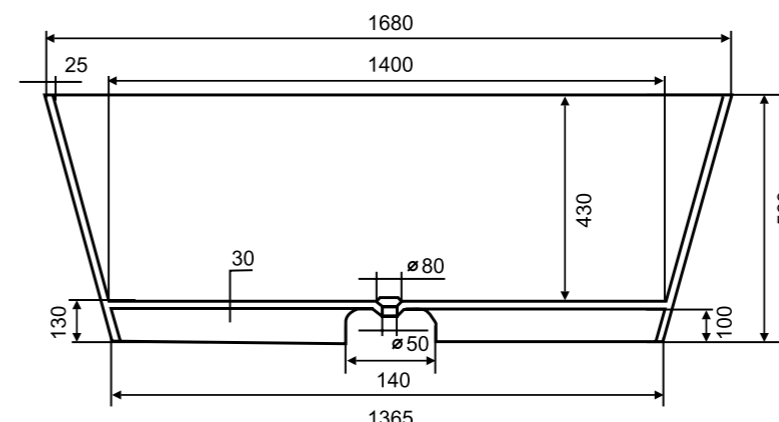

CORSICA

Артикул	Размер изделия (Дл*Ш*В), мм	Объем, л	Вес, кг (нетто)	Штрих-код изделия	Цвет изделия
1700CORS	1680*807*560	390	185	7930082499054	белый