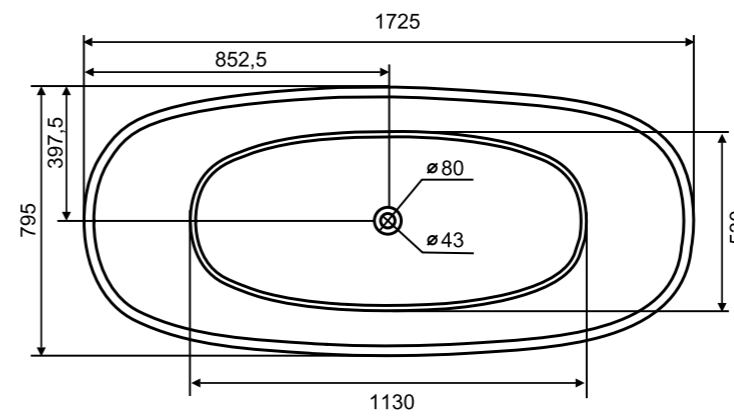

ANGELO

Артикул	Размер изделия (Дл*Ш*В), мм	Объем, л	Вес, кг (нетто)	Штрих-код изделия	Цвет изделия
1175WANG	1725*795*530	320	160	7930082493977	белый

CALIPSO

Отдельностоящая ассиметричная ванна из литьевого мрамора **CALIPSO** имеет оригинальную форму в виде капли. Данная модель подойдет к интерьерным решениям в современном стиле, придаст им роскошный вид, визуально увеличит и смягчит пространство ванной комнаты.