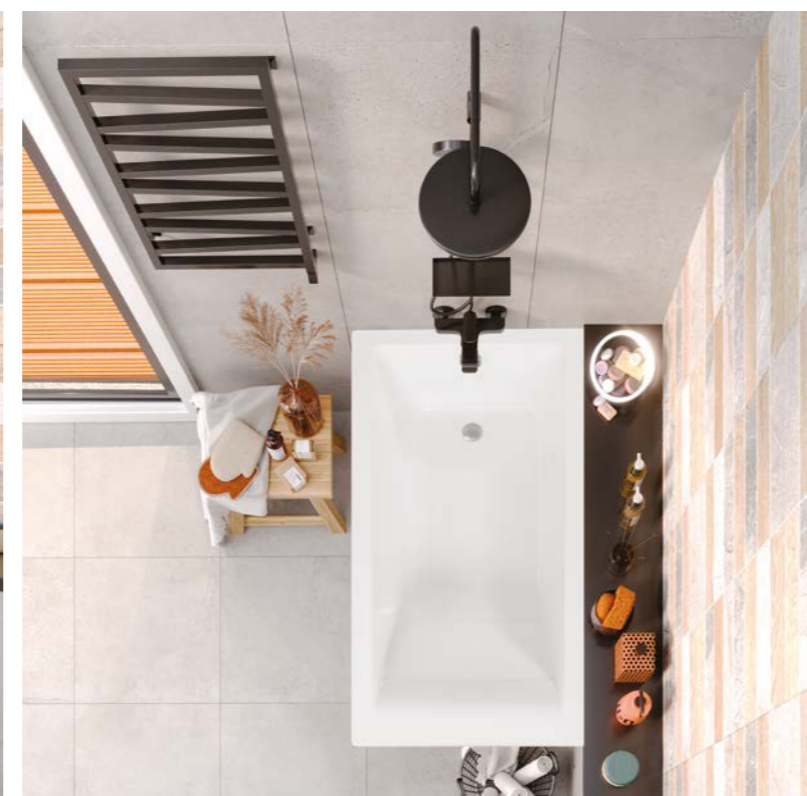

Артикул	Размер изделия (Дл*Ш*В), мм	Объем, л	Вес, кг (нетто)	Штрих-код изделия	Цвет фурнитуры
1160WMAL	1570*770*620	192	90	7930082490211	каменные ножки
1160WMAL/1	1570*770*630	192	82	7930082491126	метал. ножки