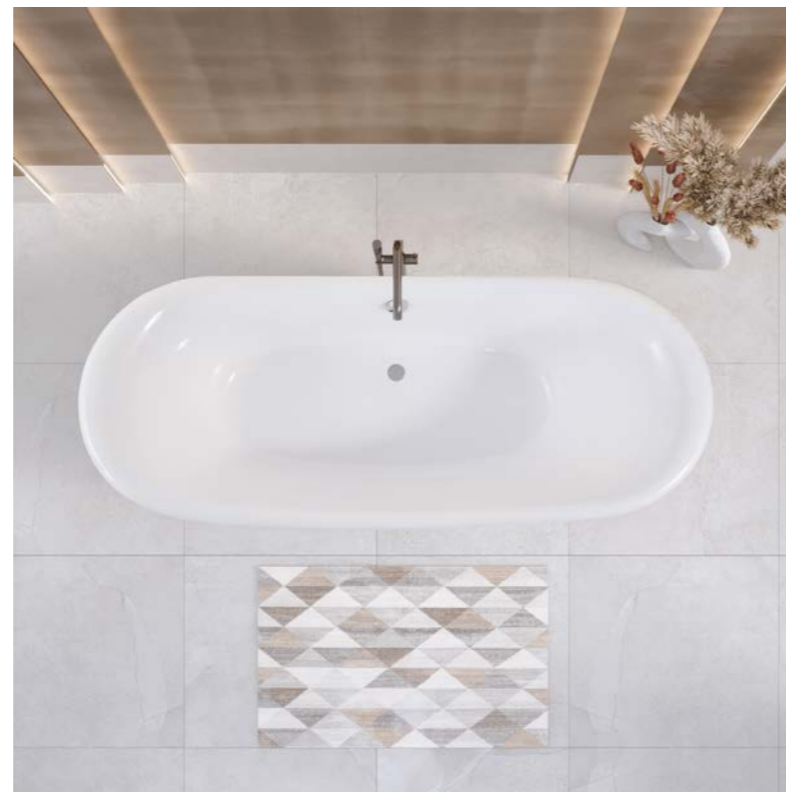

FIDJI

Артикул	Размер изделия (Дл*Ш*В), мм	Объем, л	Вес, кг (нетто)	Штрих-код изделия	Цвет изделия
1190WFID	1900*870*790	220	88	7930082490105	белый