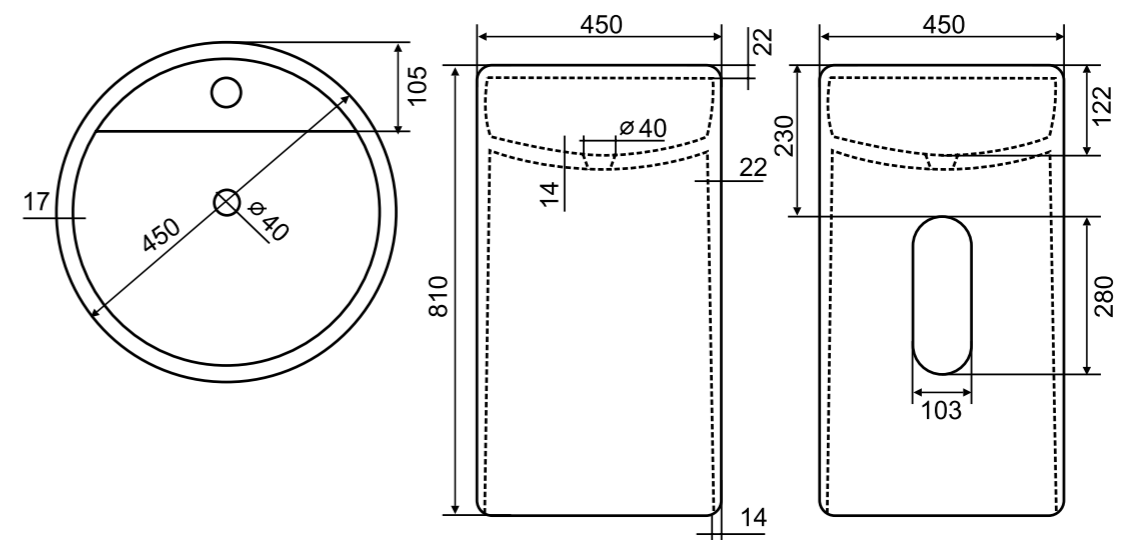

MIRA

Артикул	Наименование	Размер изделия (Дл*Ш*В), мм	Объем, л	Вес, кг (нетто)	Штрих-код изделия
1180WMIR	Ванна MIRA	1780*790*630	245	92	7930082490150
280WMIR/L	Торцевая панель лев. MIRA	770*20*610	--	4,9	7930082490167
280WMIR/R	Торцевая панель прав. MIRA	770*20*610	--	4,9	7930082490174
2180WMIR	Фронтальная панель MIRA	1800*25*610	--	6,9	7930082490198

ALFA

Артикул	Размер изделия (Дл*Ш*В), мм	Объем, л	Вес, кг (нетто)	Штрих-код изделия	Цвет изделия
ALFA45	450*450*810	16	46	7930082499078	белый

SIGMA

Артикул	Размер изделия (Дл*Ш*В), мм	Объем, л	Вес, кг (нетто)	Штрих-код изделия	Цвет изделия
SIGMA45	445*445*810	17	62	7930082499085	белый