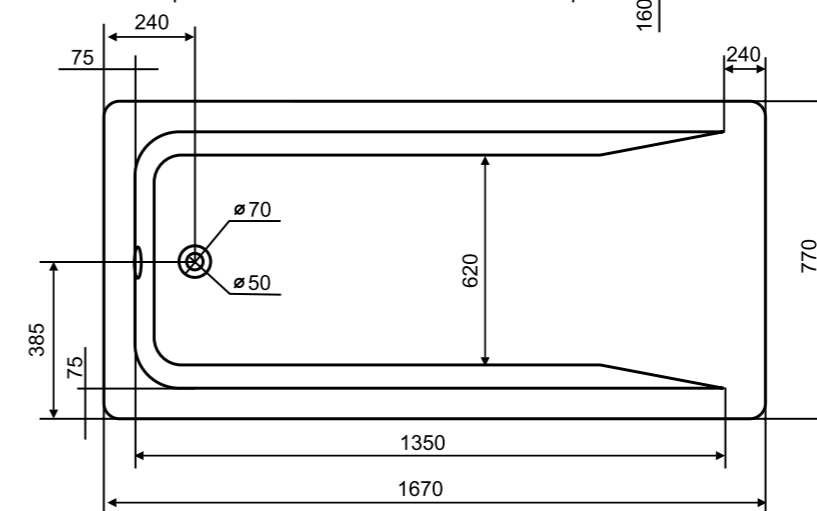

MALTA 167

варианты ножек

Артикул	Размер изделия (Дл*Ш*В), мм	Объем, л	Вес, кг (нетто)	Штрих-код изделия	Цвет фурнитуры
1170WMAL	1670*770*620	208	104	7930082493694	каменные ножки
1170WMAL/1	1670*770*630	208	96	7930082493717	метал. ножки