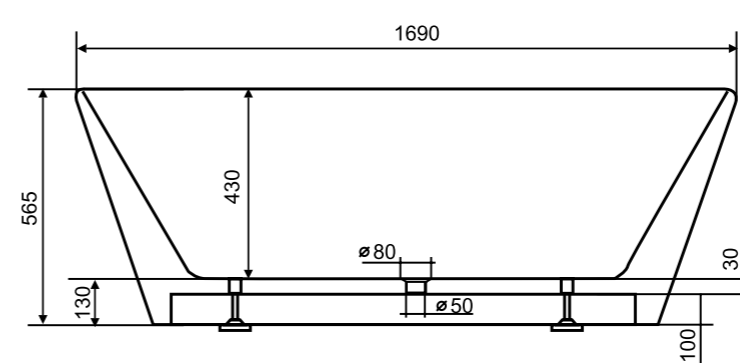

DANTE

Артикул	Размер изделия (Дл*Ш*В), мм	Объем, л	Вес, кг (нетто)	Штрих-код изделия	Цвет изделия
1170WDAN	1690*750*565	300	190	7930082492307	белый