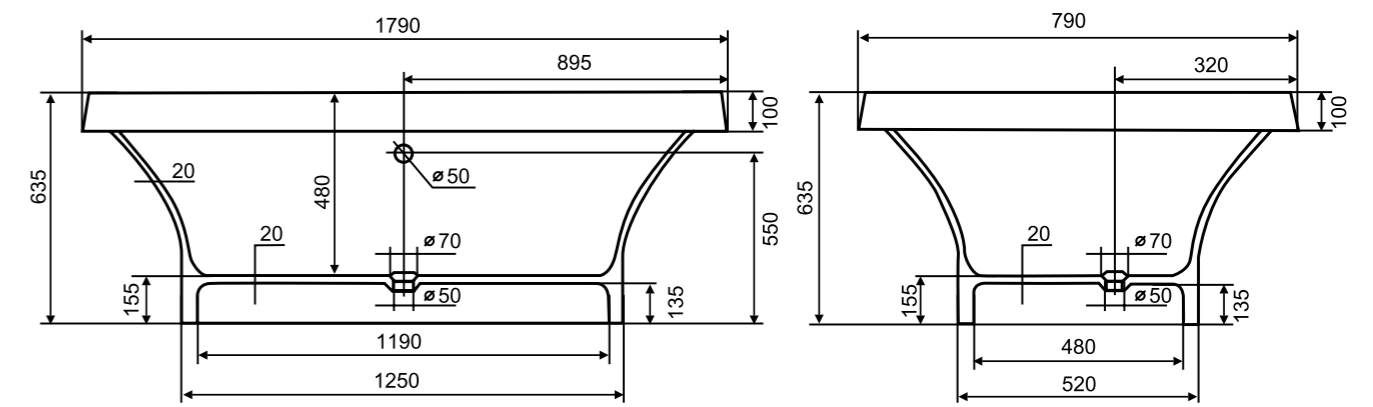

CRETE

Артикул	Размер изделия (Дл*Ш*В), мм	Объем, л	Вес, кг (нетто)	Штрих-код изделия	Цвет фурнитуры
1180WBKRI	1790*790*635	250	134	7930082490037	бронза
1180WCKRI	1790*790*635	250	134	7930082490044	хром