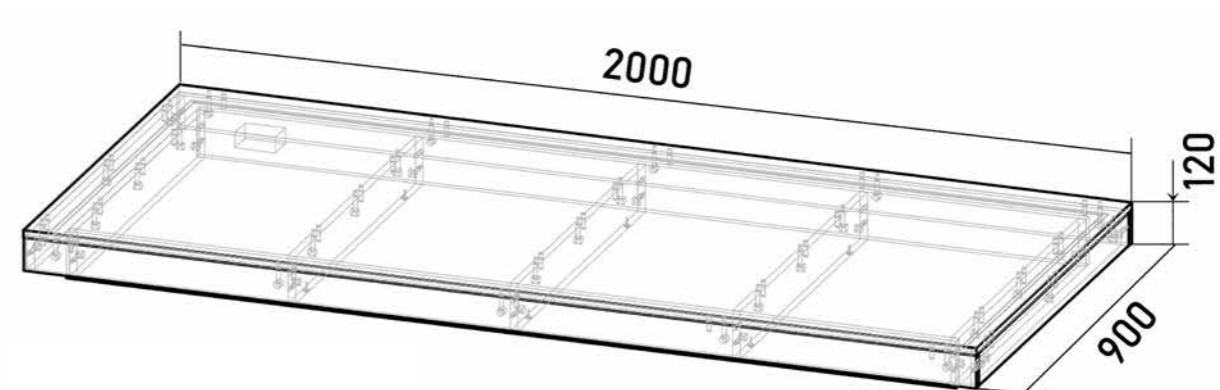

ПОДИУМ ПОД ВАННЫ AQUA DE MARCO с подсветкой