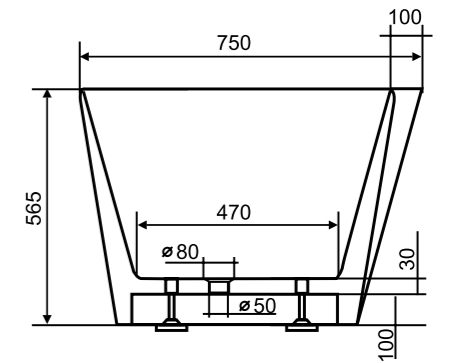

DANTE

Артикул	Размер изделия (Дл*Ш*В), мм	Объем, л	Вес, кг (нетто)	Штрих-код изделия	Цвет изделия
1170WDAN	1690*750*565	300	190	7930082492307	белый