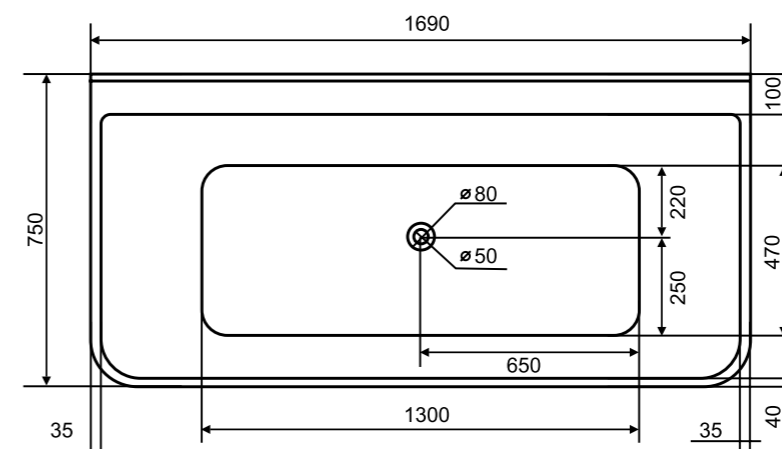

DANTE

Артикул	Размер изделия (Дл*Ш*В), мм	Объем, л	Вес, кг (нетто)	Штрих-код изделия	Цвет изделия
1170WDAN	1690*750*565	300	190	7930082492307	белый