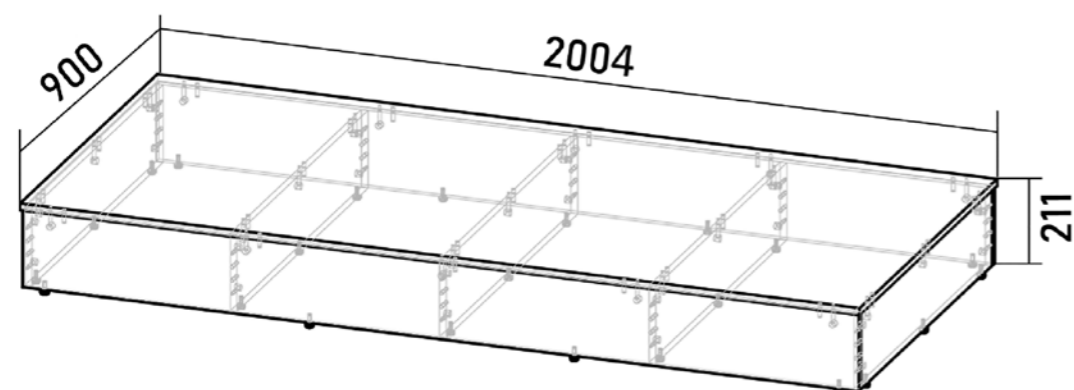

ПОДИУМ ПОД ВАННЫ AQUA DE MARCO