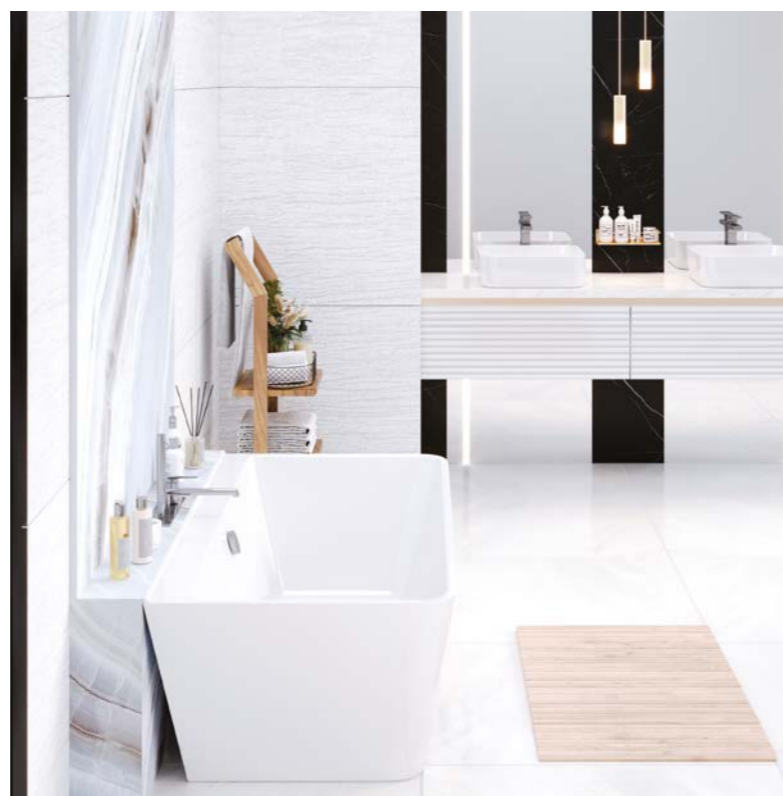

DANTE

Артикул	Размер изделия (Дл*Ш*В), мм	Объем, л	Вес, кг (нетто)	Штрих-код изделия	Цвет изделия
1170WDAN	1690*750*565	300	190	7930082492307	белый