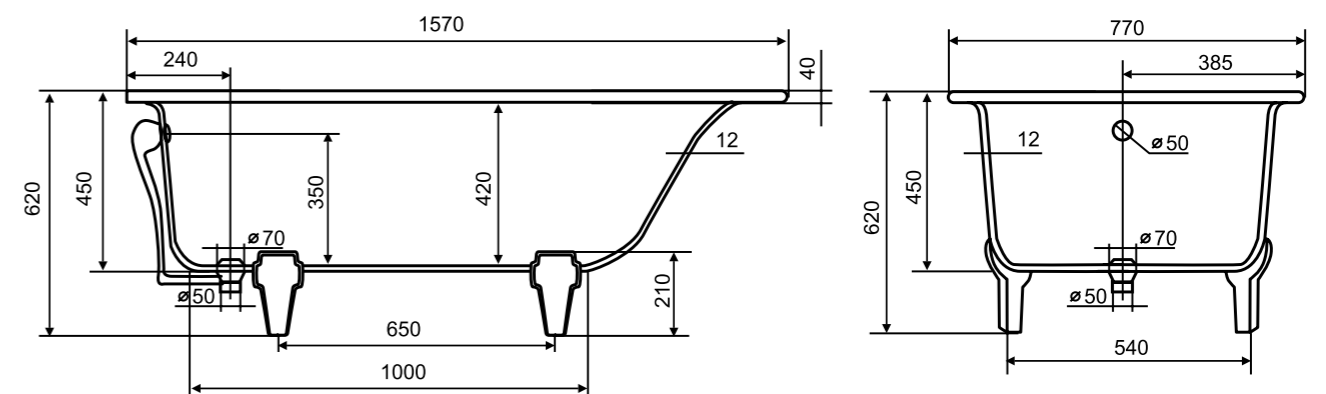

MALTA 157

варианты ножек

каменные металлические