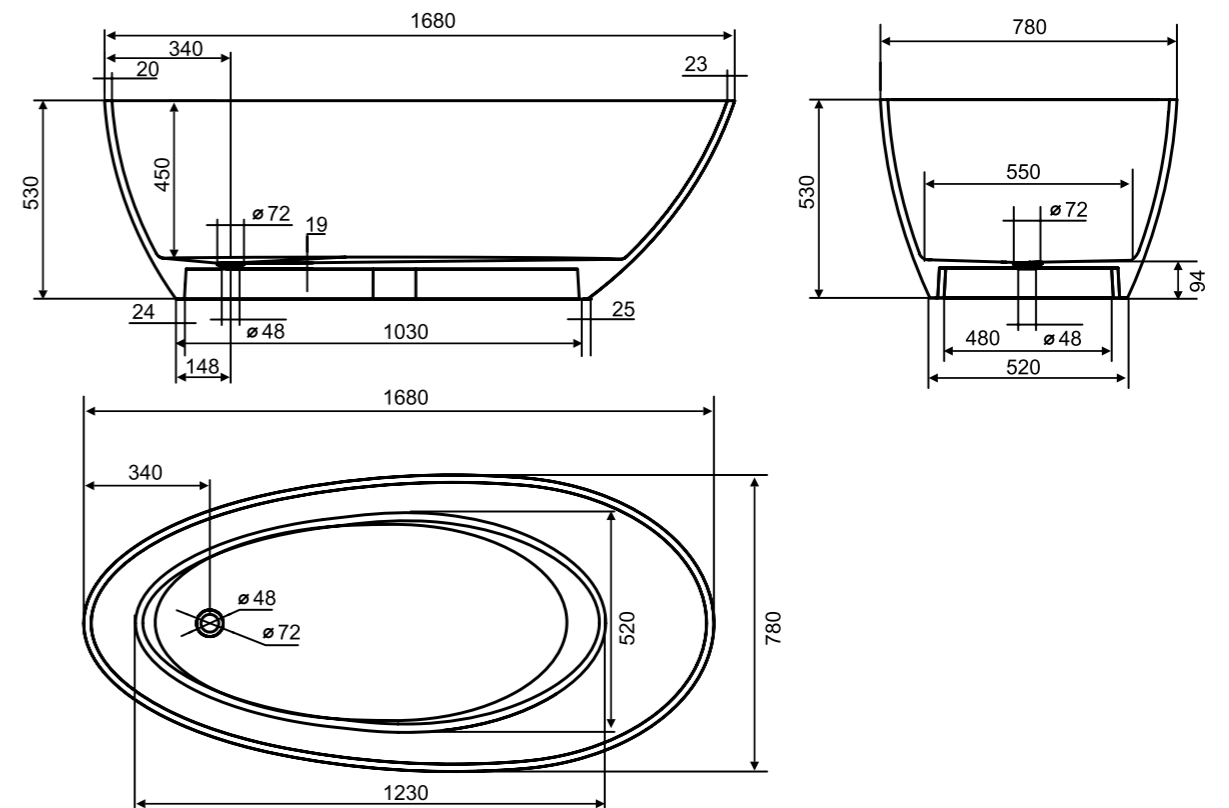

ANGELO

Артикул	Размер изделия (Дл*Ш*В), мм	Объем, л	Вес, кг (нетто)	Штрих-код изделия	Цвет изделия
1175WANG	1725*795*530	320	160	7930082493977	белый

CALIPSO

Отдельностоящая ассиметричная ванна из литьевого мрамора **CALIPSO** имеет оригинальную форму в виде капли. Данная модель подойдет к интерьерным решениям в современном стиле, придаст им роскошный вид, визуально увеличит и смягчит пространство ванной комнаты.

Артикул	Размер изделия (Дл*Ш*В), мм	Объем, л	Вес, кг (нетто)	Штрих-код изделия	Цвет изделия
1170WCAL	1680*780*530	350	118	7930082493984	белый

CALIPSO 181

Артикул	Размер изделия (Дл*Ш*В), мм	Объем, л	Вес, кг (нетто)	Штрих-код изделия	Цвет изделия
1180WCAL	1810*880*555	450	220	7930082499092	белый