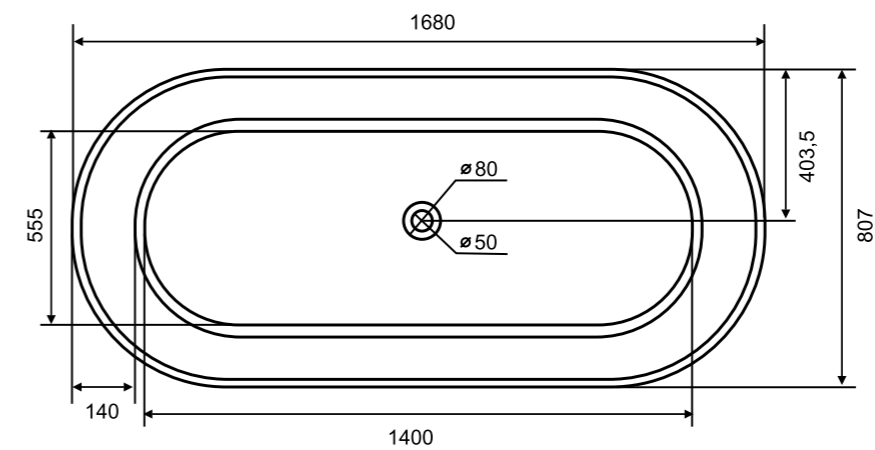

CORSICA

Артикул	Размер изделия (Дл*Ш*В), мм	Объем, л	Вес, кг (нетто)	Штрих-код изделия	Цвет изделия
1700CORS	1680*807*560	390	185	7930082499054	белый