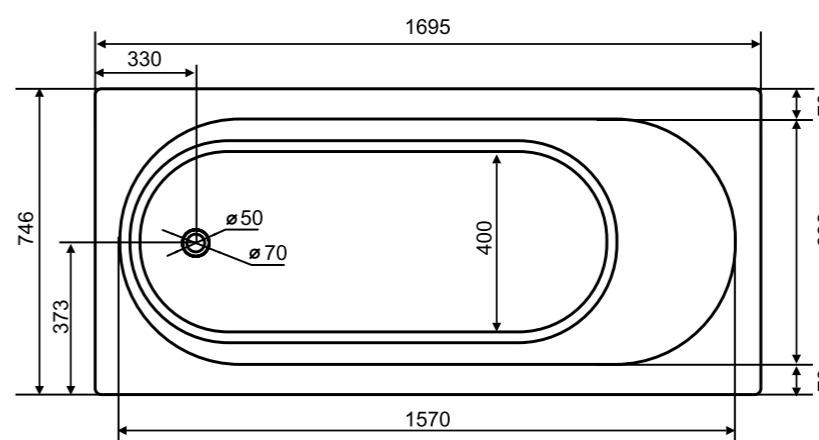

VERONA

Артикул	Размер изделия (Дл*Ш*В), мм	Объем, л	Вес, кг (нетто)	Штрих-код изделия	Цвет фурнитуры
1175WVER	1690*746*660	210	58	7930082492956	метал. ножки