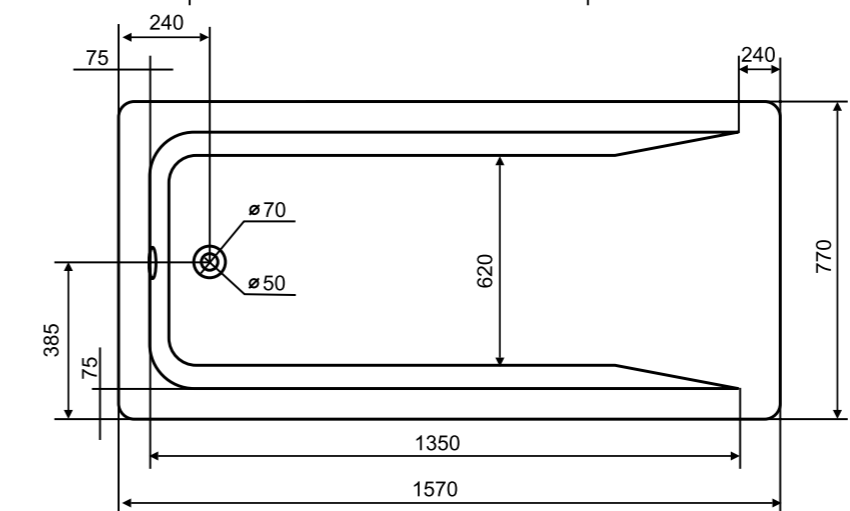

MALTA 157

варианты ножек

каменные металлические