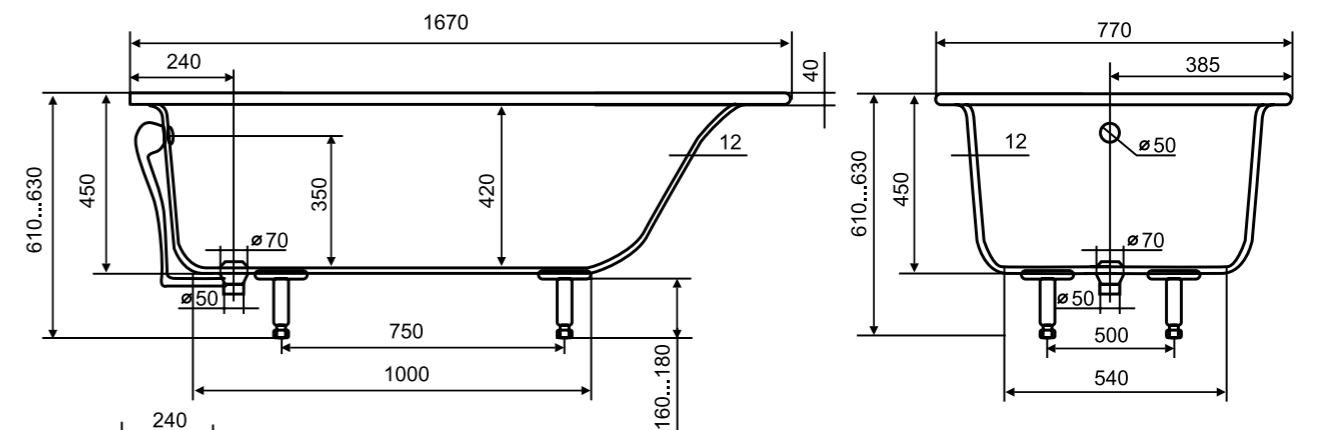

MALTA 167

варианты ножек

Артикул	Размер изделия (Дл*Ш*В), мм	Объем, л	Вес, кг (нетто)	Штрих-код изделия	Цвет фурнитуры
1170WMAL	1670*770*620	208	104	7930082493694	каменные ножки
1170WMAL/1	1670*770*630	208	96	7930082493717	метал. ножки