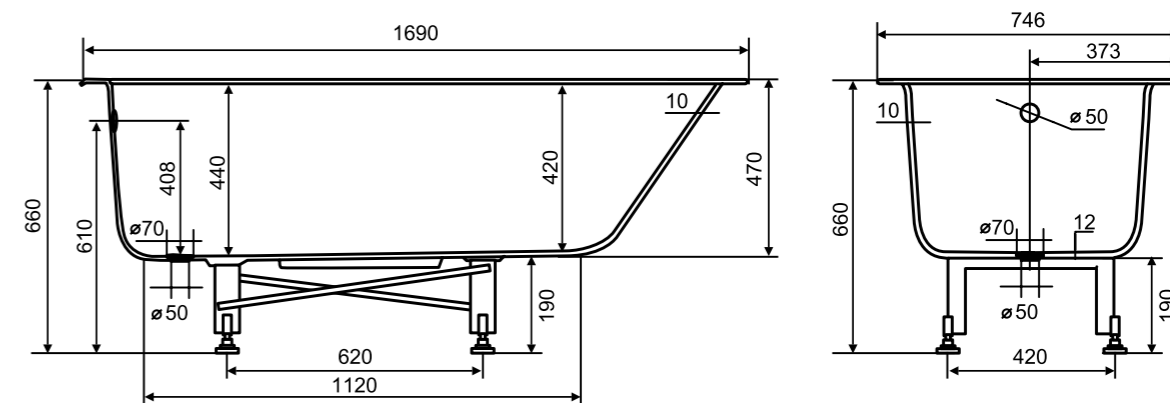

VERONA

Артикул	Размер изделия (Дл*Ш*В), мм	Объем, л	Вес, кг (нетто)	Штрих-код изделия	Цвет фурнитуры
1175WVER	1690*746*660	210	58	7930082492956	метал. ножки