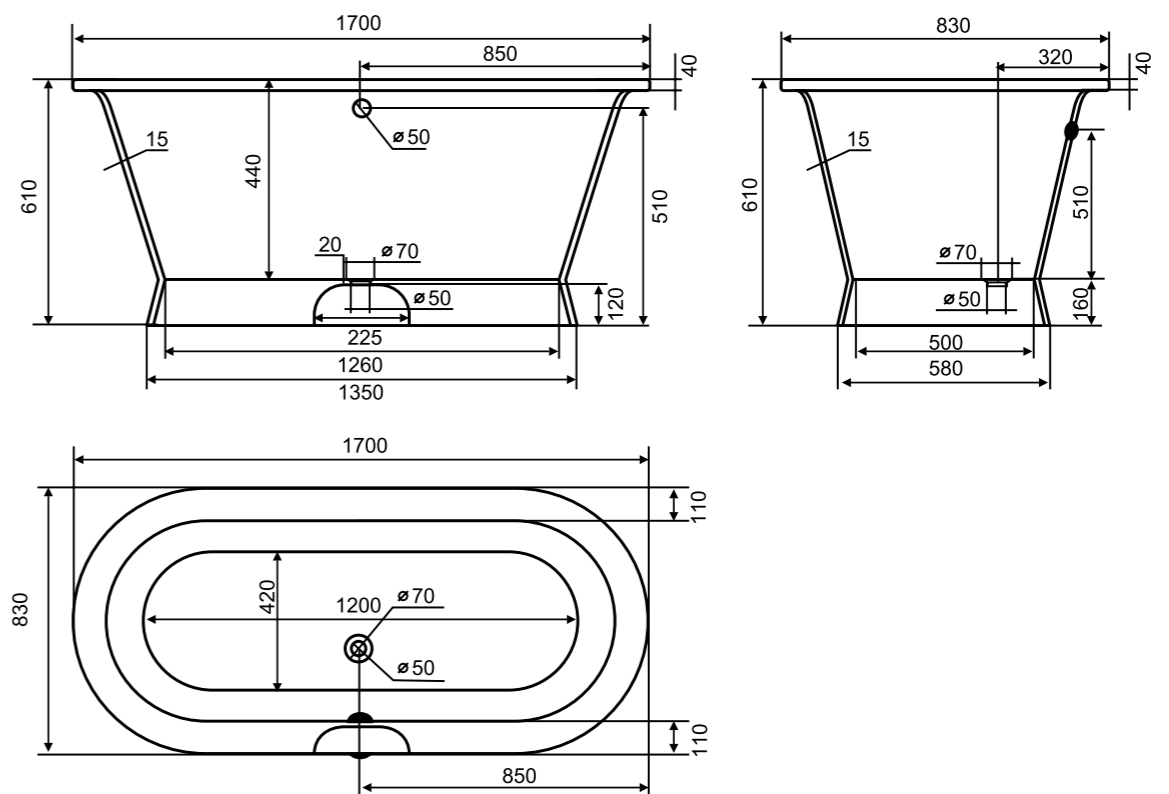

VALENCIA

Артикул	Размер изделия (Дл*Ш*В), мм	Объем, л	Вес, кг (нетто)	Штрих-код изделия	Цвет изделия
1175WVAL	1700*830*610	210	123	7930082495049	белый