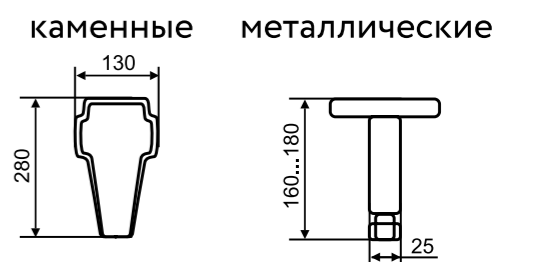

варианты ножек